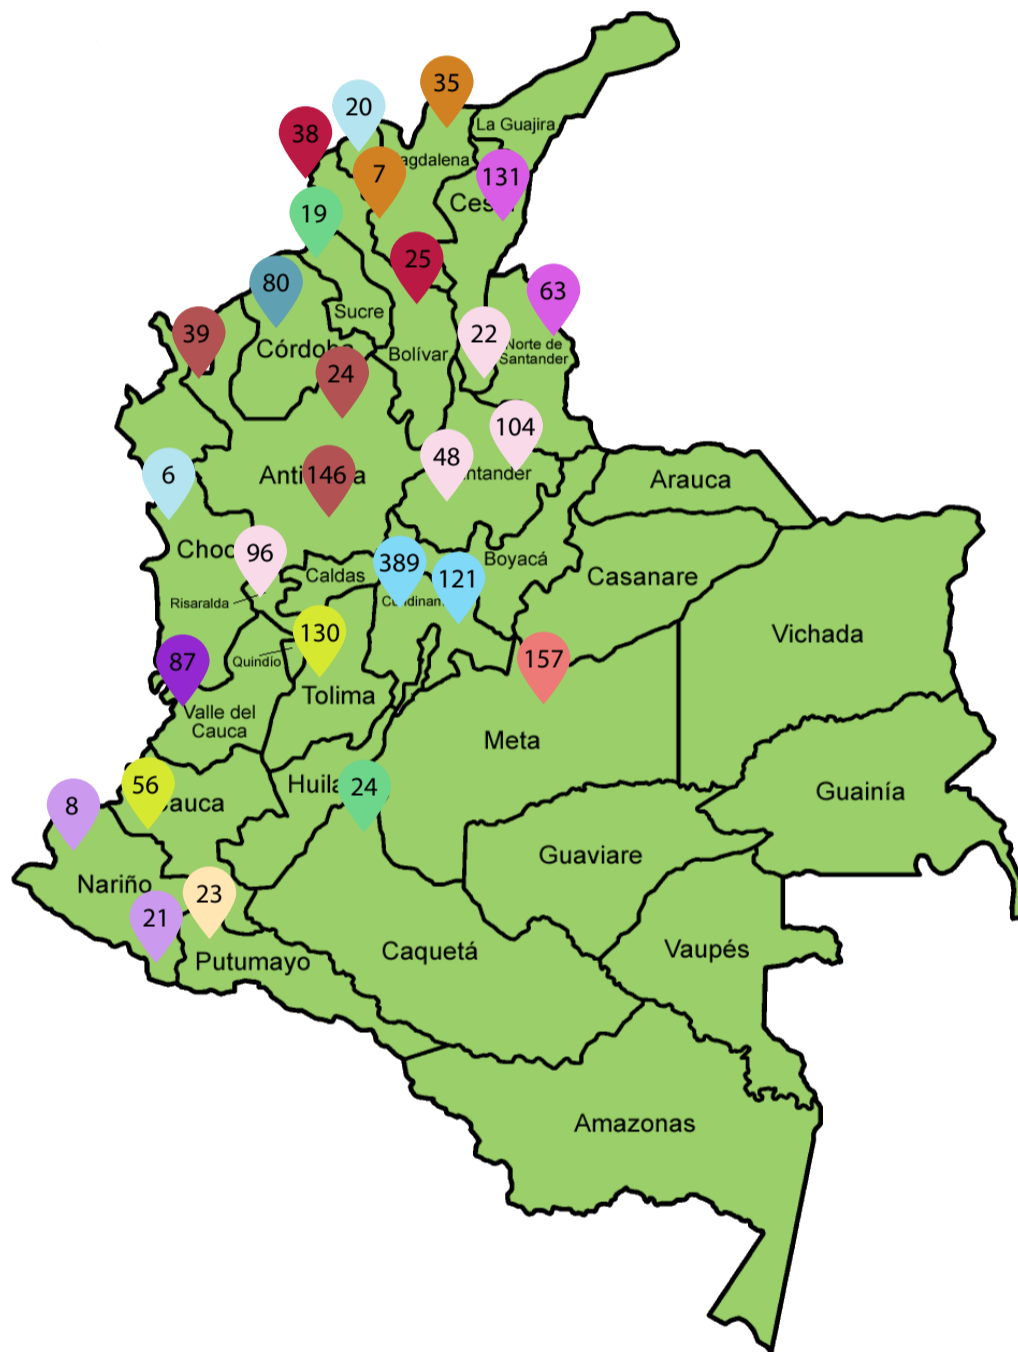

## CANALES DE ATENCIÓN

### PQRS Agosto 1904

### SOLICITUDES RADICADAS EN LAS TERRITORIALES DURANTE EL MES DE AGOSTO

Bogotá D.C.	389
Villavicencio	157
Medellín	146
Valledupar	131
Ibagué	130
Nivel Central	121
Pereira	96
Bucaramanga	89
Cali	87
Montería	84
Cúcuta	63
Popayán	56
Barrancabermeja	48
Apartadó	39
Cartagena	38
Santa Marta	35
Carmen de Bolívar	25
Caucasia	24
Florencia	24
Mocoa	23
Aguachica	22
Pasto	21
Barranquilla	20
Sincelejo	19
Tumaco	8
Plato	7
Quibdó	6

**TIEMPO APROXIMADO RESPUESTA PQRDs**  
**12 días**